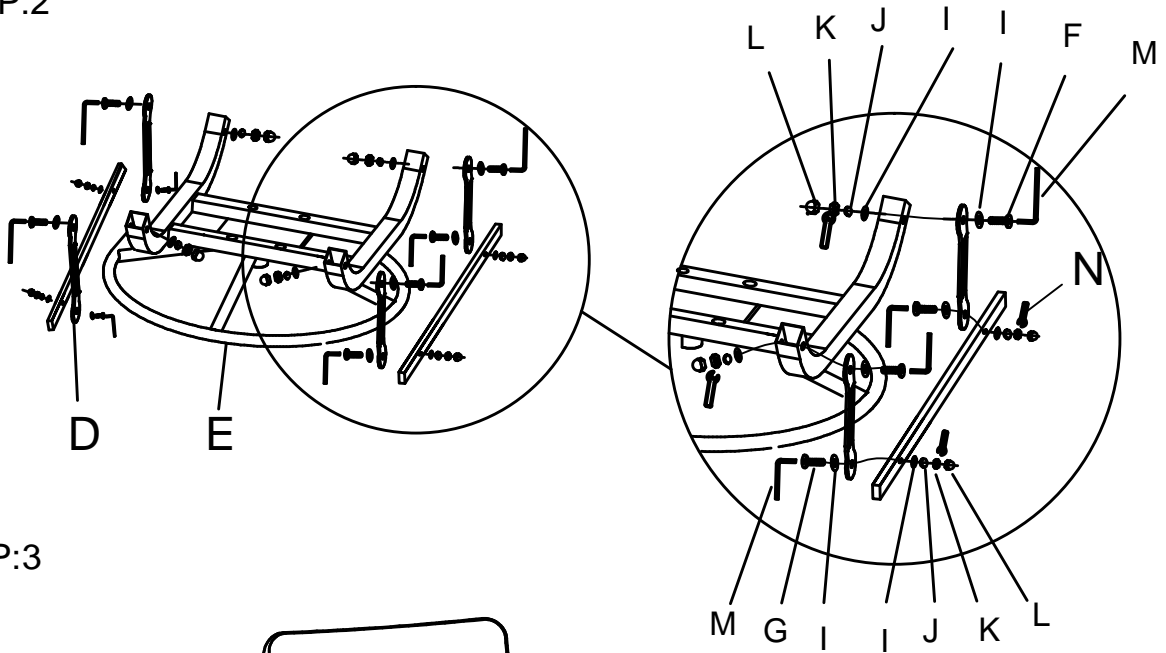

Assembly Instruction

TV Item No. 246317

STEP:1

STEP:2

STEP:3

Assembly Instruction

Item	Photo	Description	Qty	Item	Photo	Description	Qty
A		Seat	1	I		Washer(M6)	16
B		Connector	1	J		Lock washer(M6)	8
C		Bottom ring	1	K		Nut(M6)	8
D		Shake piece	4	L		Nut cap(M6)	12
E		chassis	1	M		Allen Key(M6)	1
F		Allen screw (M6*45)	4	N		Allen Key(M6)	1
G		Allen screw (M6*40)	4				