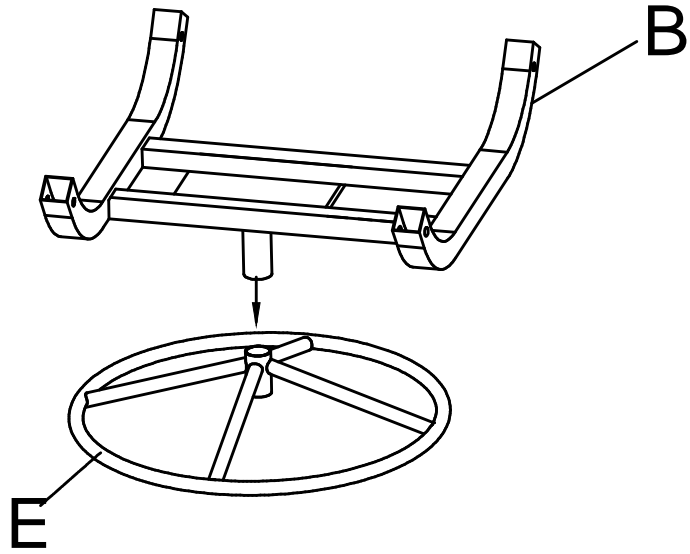

Assembly Instruction

TV Item No. 246317

STEP:1

STEP:2

STEP:3

Assembly Instruction

Item	Photo	Description	Qty	Item	Photo	Description	Qty
A		Seat	1	I		Washer(M6)	16
B		Connector	1	J		Lock washer(M6)	8
C		Bottom ring	1	K		Nut(M6)	8
D		Shake piece	4	L		Nut cap(M6)	12
E		chassis	1	M		Allen Key(M6)	1
F		Allen screw (M6*45)	4	N		Allen Key(M6)	1
G		Allen screw (M6*40)	4				