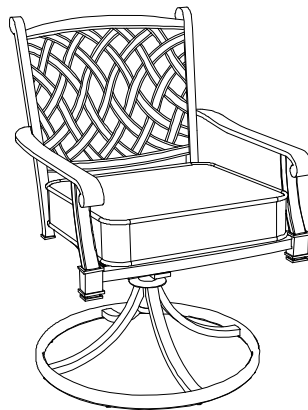

FS Silla Giratoria- 2PK

Artículo #: A211019300

TV. #: 258725

AVISO:

1. Mantenga a los niños y animales domésticos fuera del área del ensamblaje. Los niños y los animales domésticos deben ser vigilados cuando estén en el área de ensamblaje del juego de muebles de descanso.
2. Mantenga el área de ensamblaje a por lo menos 6 pies/1,8m de cualquier obstrucción como verjas, garajes, casas, ramas colgantes, cuerdas para tender o cables eléctricos.
3. Algunas piezas pueden tener bordes filosos. Cuando esté ensamblando y utilizando este producto, deberá seguir las precauciones básicas de seguridad para reducir los riesgos de daños personales o al producto. Lea las instrucciones antes de ensamblar y usar el producto.
4. Antes de usar el producto, verifique que todos los pernos estén apretados.